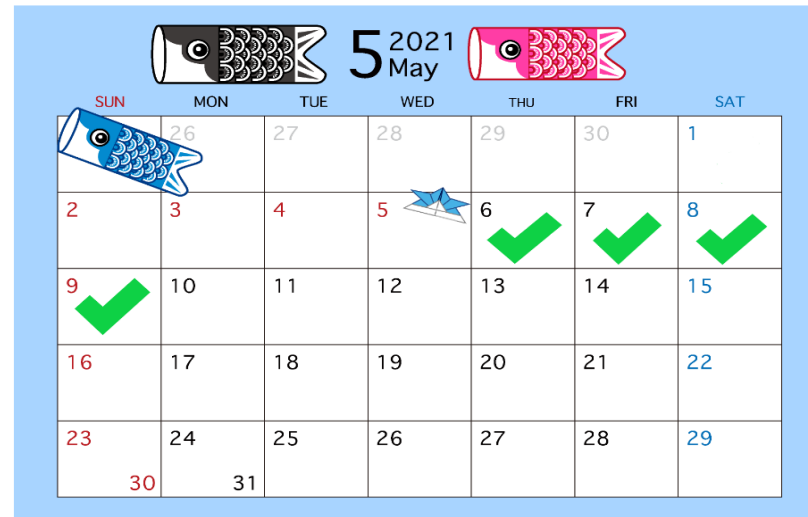

八方臨時シャトルバス～営業延長

Happo Shuttle Bus Service ~

運行日	5月6日～5月9日
Operation Period	6th May ~ 9th May

AM	バスターミナル Happo Bus Terminal ゴンドラ アダムHappo-one Gondola												
	HOK 1	HKK 2	HOK 3	HKK 4	HOK 5	HKK 6	HOK 7	HKK 8	HOK 9	HKK 10	HOK 11	HKK 12	HOK 13
八方バスターミナル Happo Bus Terminal	8:00	8:20	8:40	9:00	9:20	9:40	10:00	10:20	10:40	11:00	11:20	11:40	12:00
マウント Mount Shop	8:01	X	8:41	X	9:21	X	10:01	X	10:41	X	11:21	X	12:01
第3駐車場 #3 Car Park	8:05	8:25	8:45	9:05	9:25	9:45	10:05	10:25	10:45	11:05	11:25	11:45	12:05
八方ゴンドラリフト Happo Gondola	降車のみ Alight only	降車のみ Alight only	降車のみ Alight only	降車のみ Alight only	降車のみ Alight only	降車のみ Alight only	降車のみ Alight only	降車のみ Alight only	降車のみ Alight only	降車のみ Alight only	降車のみ Alight only	降車のみ Alight only	降車のみ Alight only