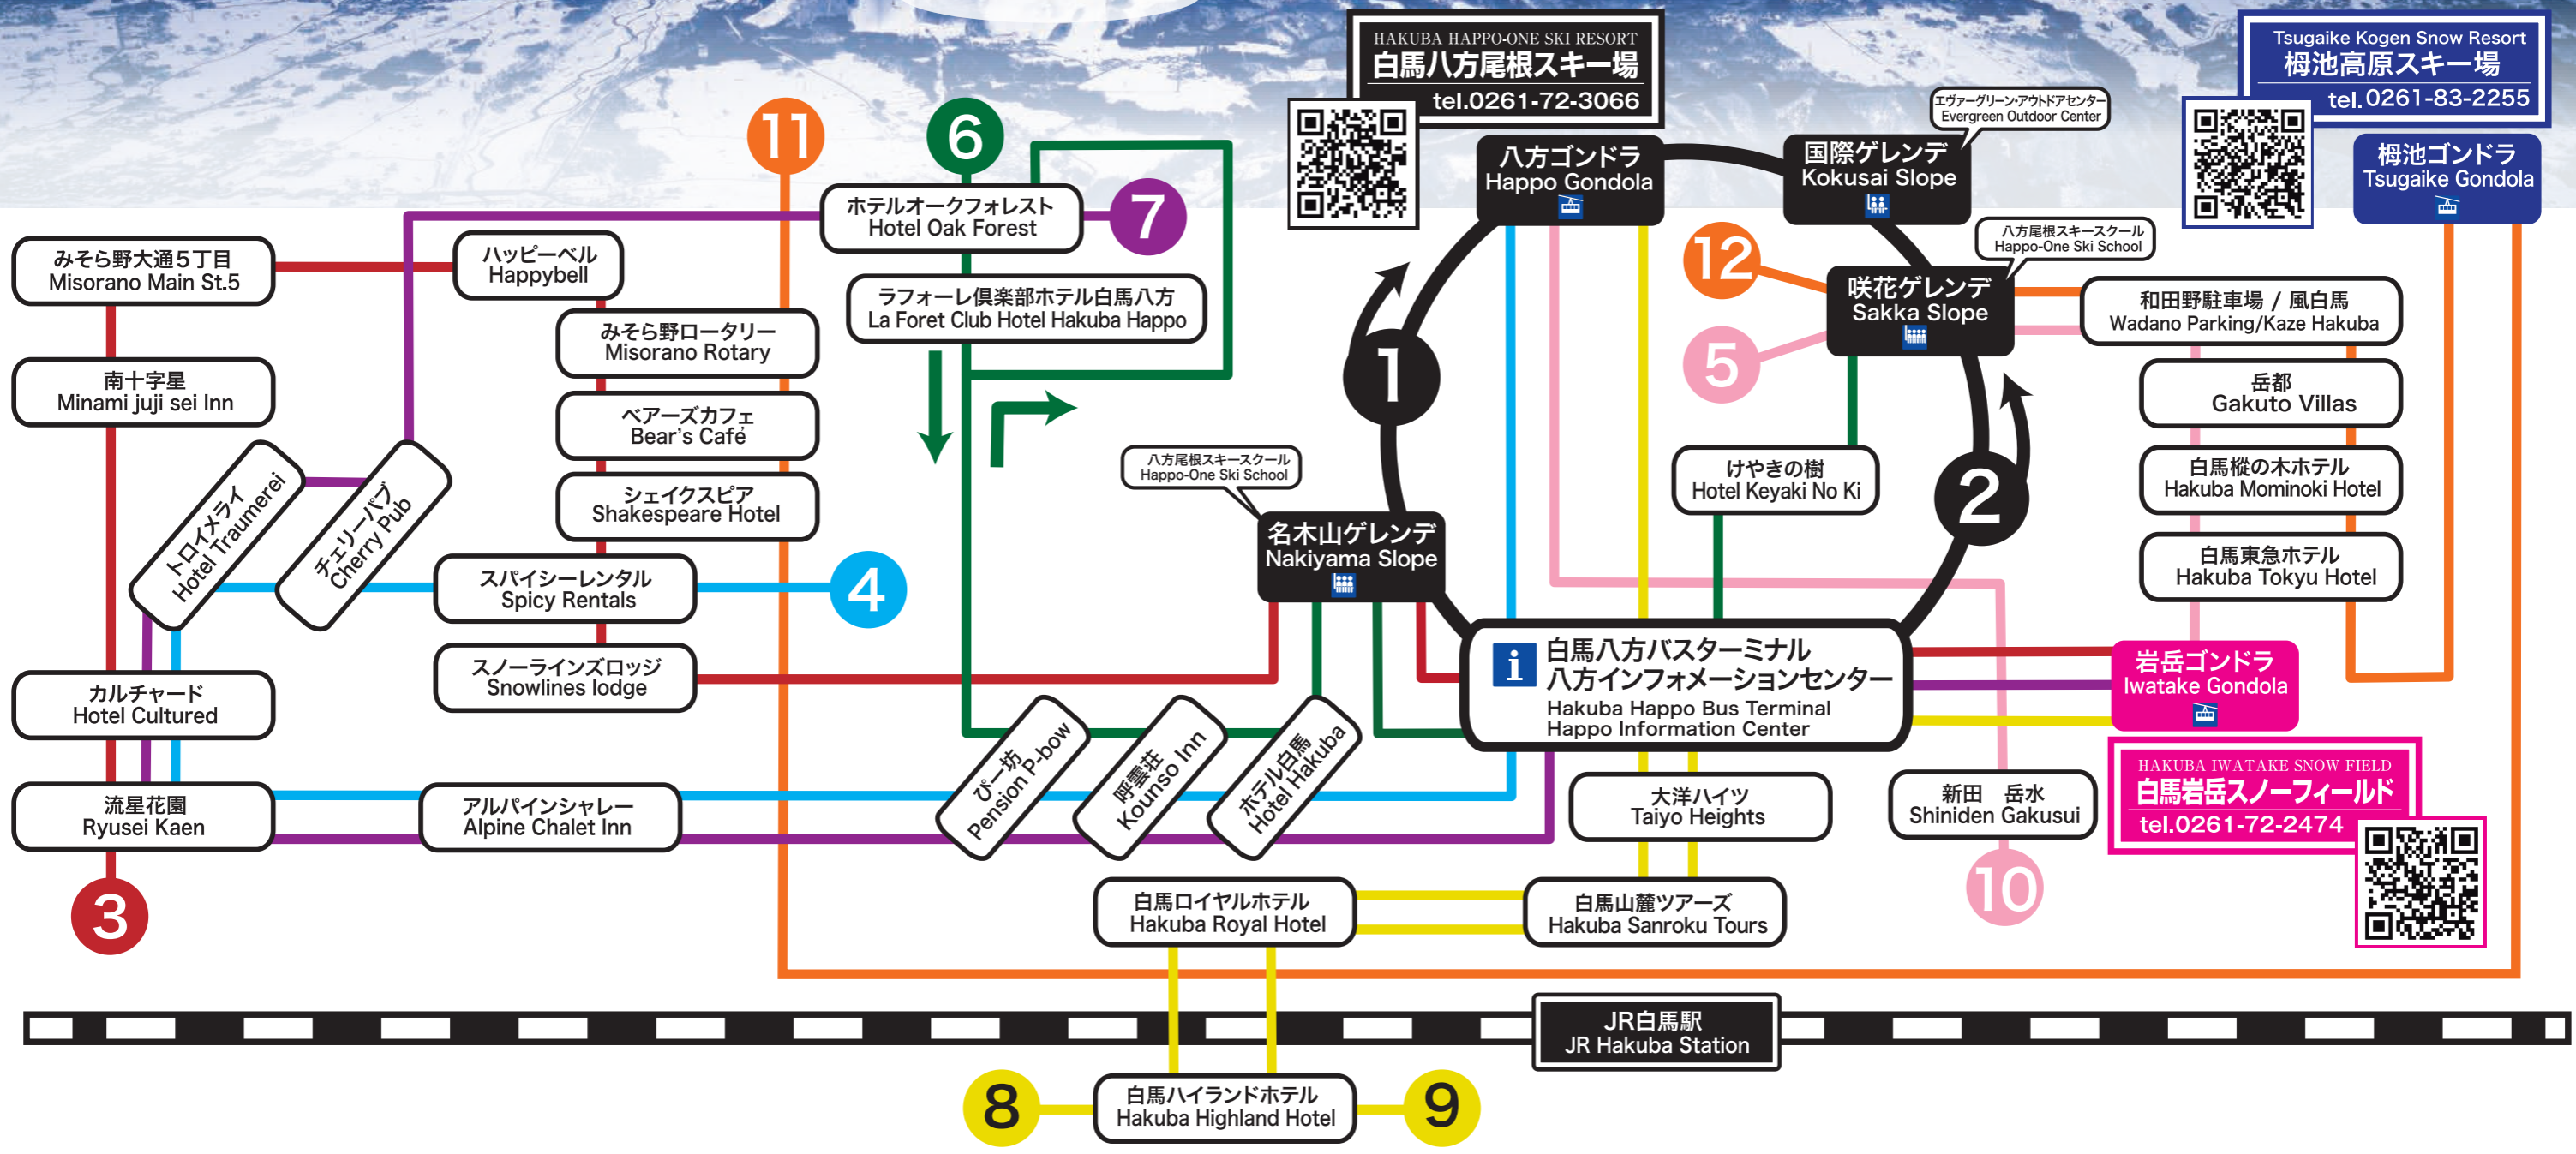

2016-17 Winter Season

白馬八方尾根・白馬岩岳・柵池高原スキー場シャトルバス時刻表

HAKUBA HAPPO-ONE • HAKUBA IWATAKE • TSUGAIKE KOGEN SHUTTLE BUS TIME TABLE

HAKUBA HAPPO-ONE

HAKUBA IWATAKE

TSUGAIKE KOGEN

①

出発 Dep	白馬八方バスターミナル Hakuba Happo Bus Terminal
行先 Arr	巡回 Loop

白馬八方バスターミナル
Hakuba Happo Bus Terminal

マウント
Mount

八方第3駐車場
#3 Parking

名木山ゲレンデ
Nakiyama Slope

八方ゴンドラ
Happo Gondola

国際ゲレンデ
Kokusai Slope

白馬樅の木ホテル
Hakuba Mominoki Hotel

白馬東急ホテル
Hakuba Tokyu Hotel

岳都
Gakuto Villas

和田野駐車場/風 白馬
Wadano Parking/
Kaze Hakuba

咲花ゲレンデ
Sakka Slope

マウント
Mount

白馬八方バスターミナル
Hakuba Happo Bus Terminal

8:00~
17:00
30分間隔
Departs
every
half hour.

※7:30
1月~3月
土日祝のみ
From JAN
until MAR.
operates
Sat & Sun
& National
Holidays
only.

白馬樅の木ホテル
Hakuba Mominoki Hotel

国際ゲレンデ
Kokusai Slope

八方ゴンドラ
Happo Gondola

名木山ゲレンデ
Nakiyama Slope

八方第3駐車場
#3 Parking

マウント
Mount

白馬八方バスターミナル
Hakuba Happo Bus Terminal

8:00~
17:00
30分間隔
Departs
every
half hour.