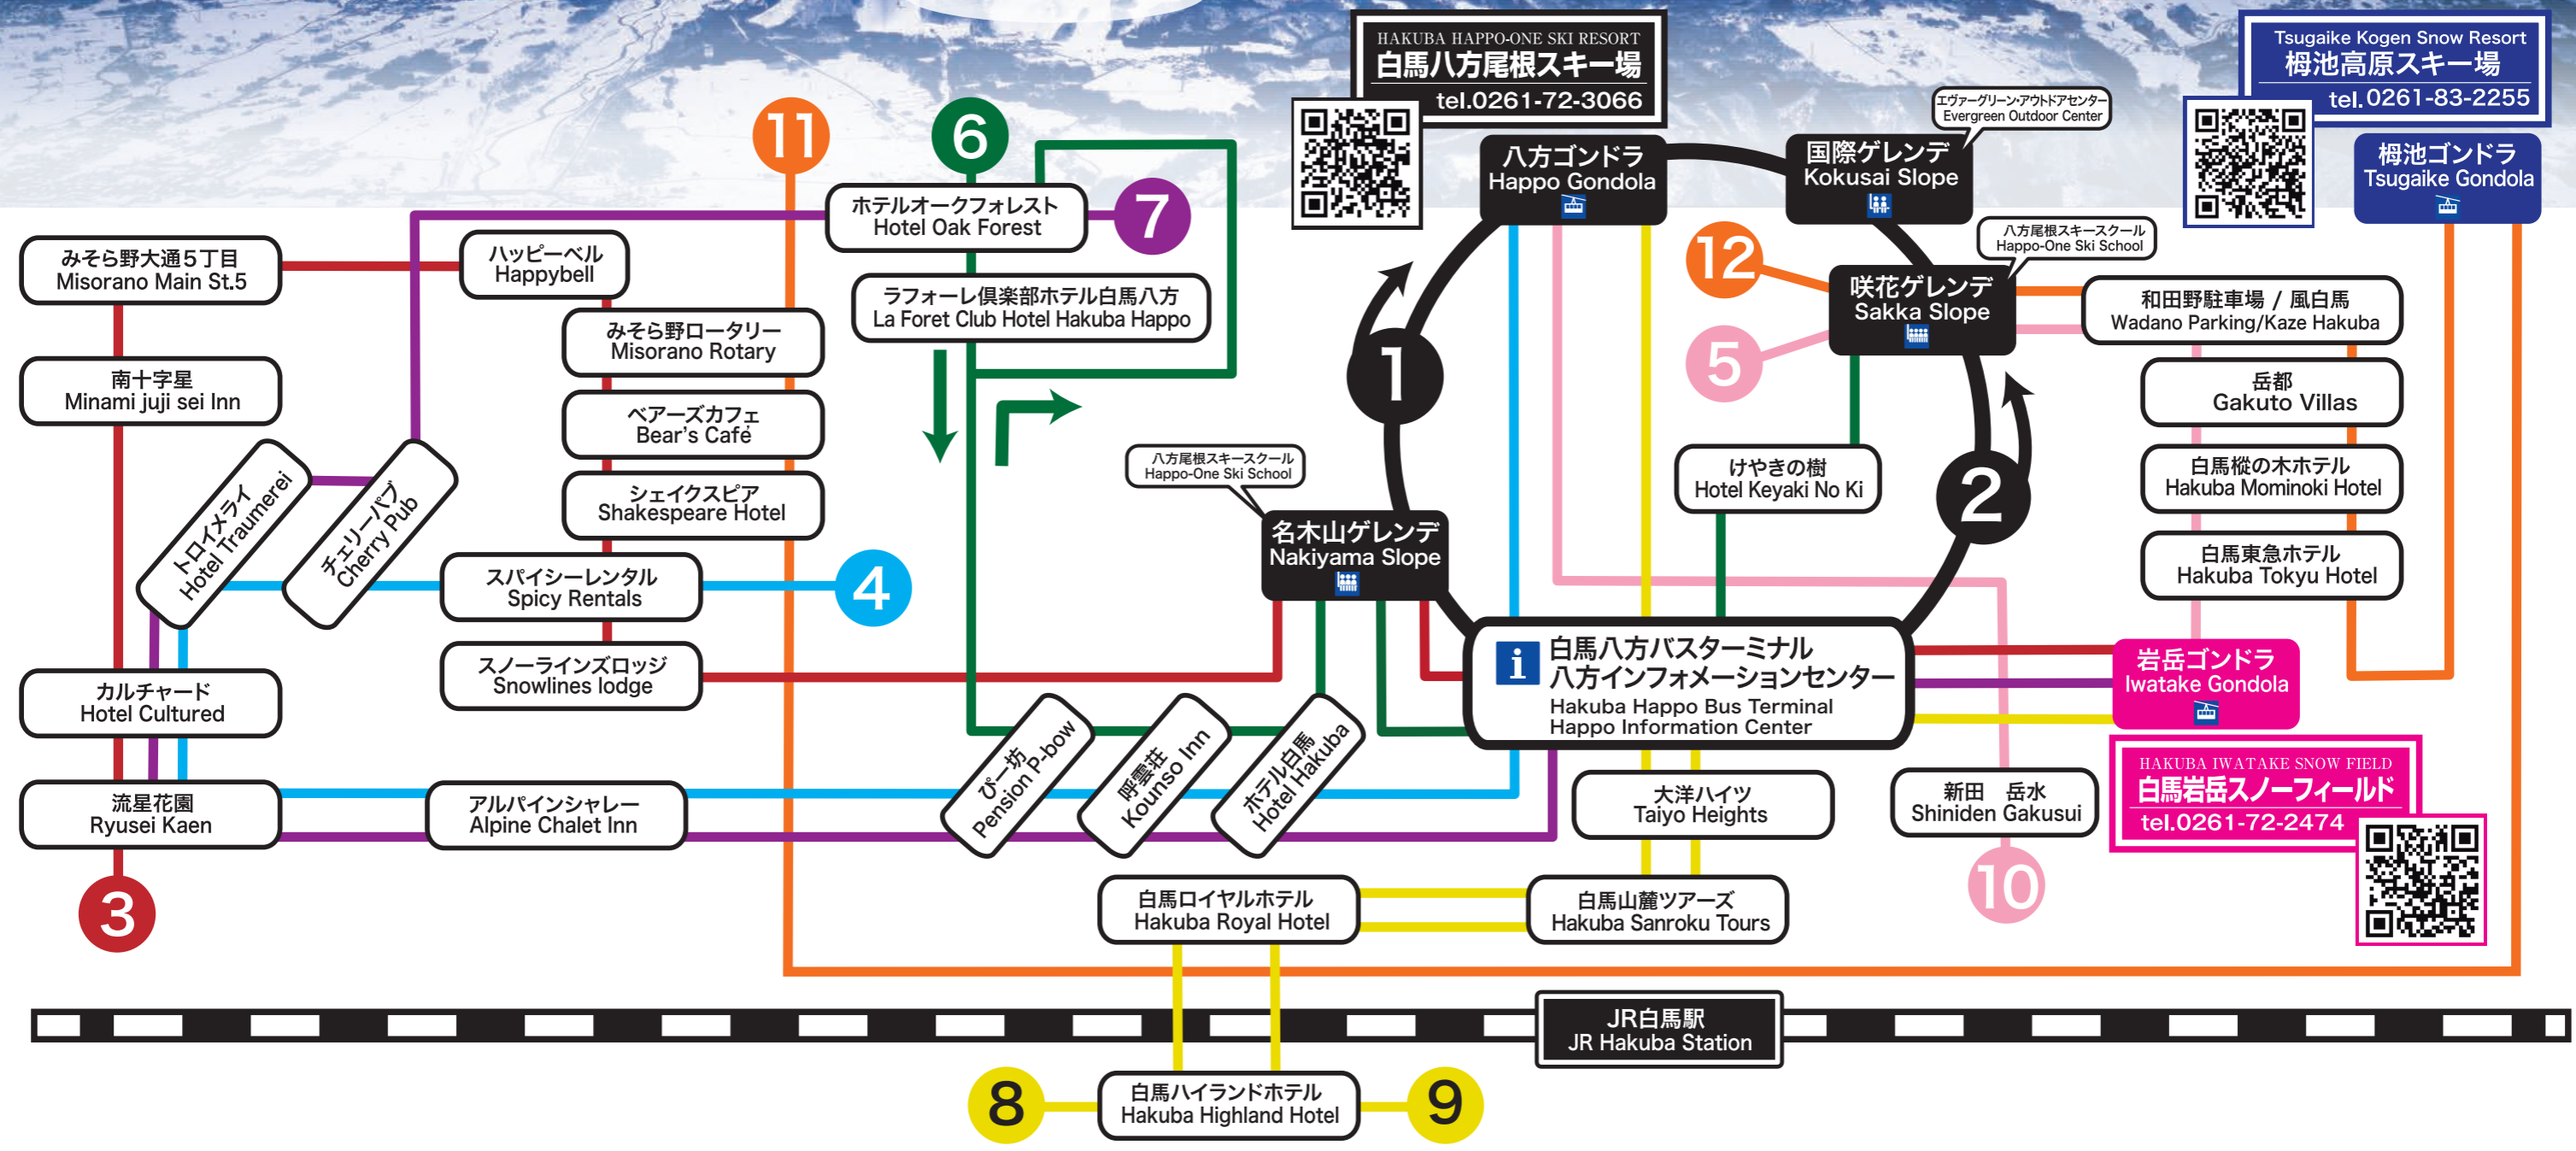

2016-17 Winter Season  
**白馬八方尾根・白馬岩岳・柵池高原スキー場シャトルバス時刻表**  
 HAKUBA HAPPO-ONE • HAKUBA IWATAKE • TSUGAIKE KOGEN SHUTTLE BUS TIME TABLE

**①**

出発 Dep	白馬八方バスターミナル Hakuba Happo Bus Terminal
行先 Arr	巡回 Loop

白馬八方バスターミナル  
Hakuba Happo Bus Terminal

マウント  
Mount

八方第3駐車場  
#3 Parking

名木山ゲレンデ  
Nakiyama Slope

八方ゴンドラ  
Happo Gondola

国際ゲレンデ  
Kokusai Slope

白馬樫の木ホテル  
Hakuba Mominoki Hotel

白馬東急ホテル  
Hakuba Tokyu Hotel

岳都  
Gakuto Villas

和田野駐車場/風 白馬  
Wadano Parking/  
Kaze Hakuba

咲花ゲレンデ  
Sakka Slope

マウント  
Mount

白馬八方バスターミナル  
Hakuba Happo Bus Terminal

8:00~  
17:00  
30分間隔  
Departs  
every  
half hour.

※7:30  
1月~3月  
土日祝のみ  
From JAN  
until MAR.  
operates  
Sat & Sun  
& National  
Holidays  
only.

白馬樫の木ホテル  
Hakuba Mominoki Hotel

国際ゲレンデ  
Kokusai Slope

八方ゴンドラ  
Happo Gondola

名木山ゲレンデ  
Nakiyama Slope

八方第3駐車場  
#3 Parking

マウント  
Mount

白馬八方バスターミナル  
Hakuba Happo Bus Terminal

8:00~  
17:00  
30分間隔  
Departs  
every  
half hour.