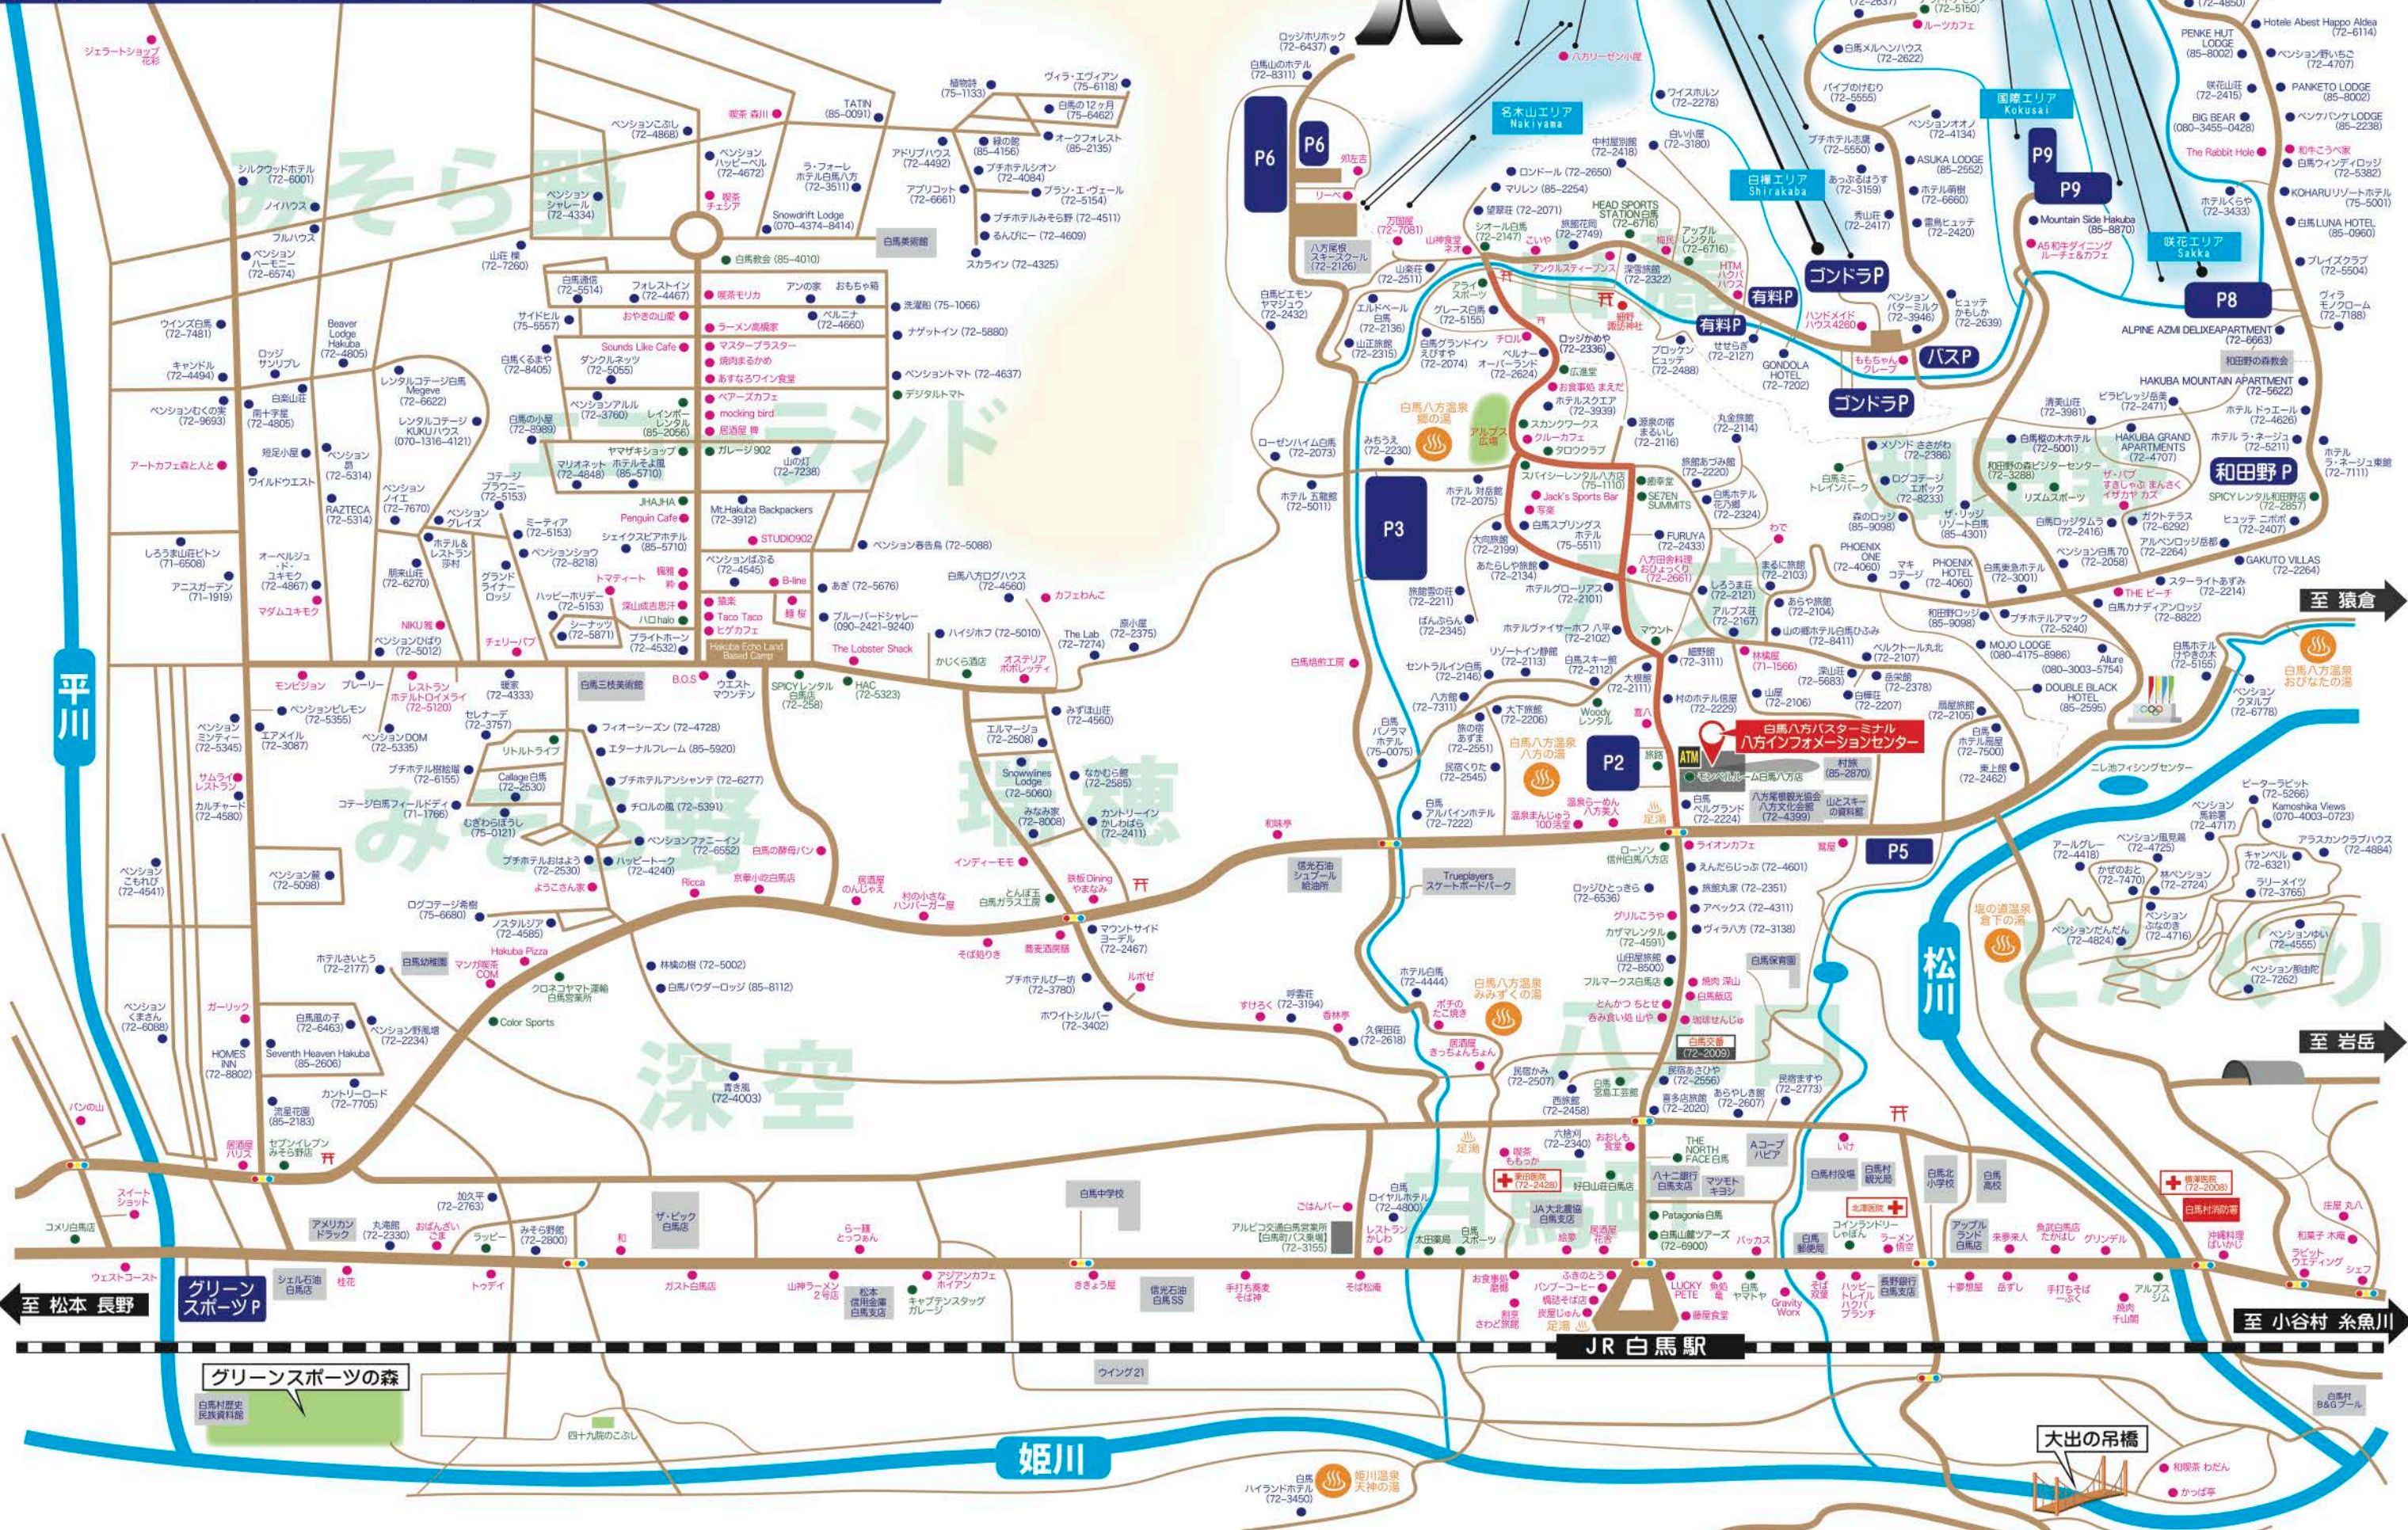

# HAKUBA HAPPO-ONE タウン MAP

## 白馬八方尾根

各電話番号の市外局番は(0261)です。

白馬ジャンプ競技場

白馬八方尾根スキー場

至 猿倉

至 岩岳

至 松本 長野

至 小谷村 糸魚川